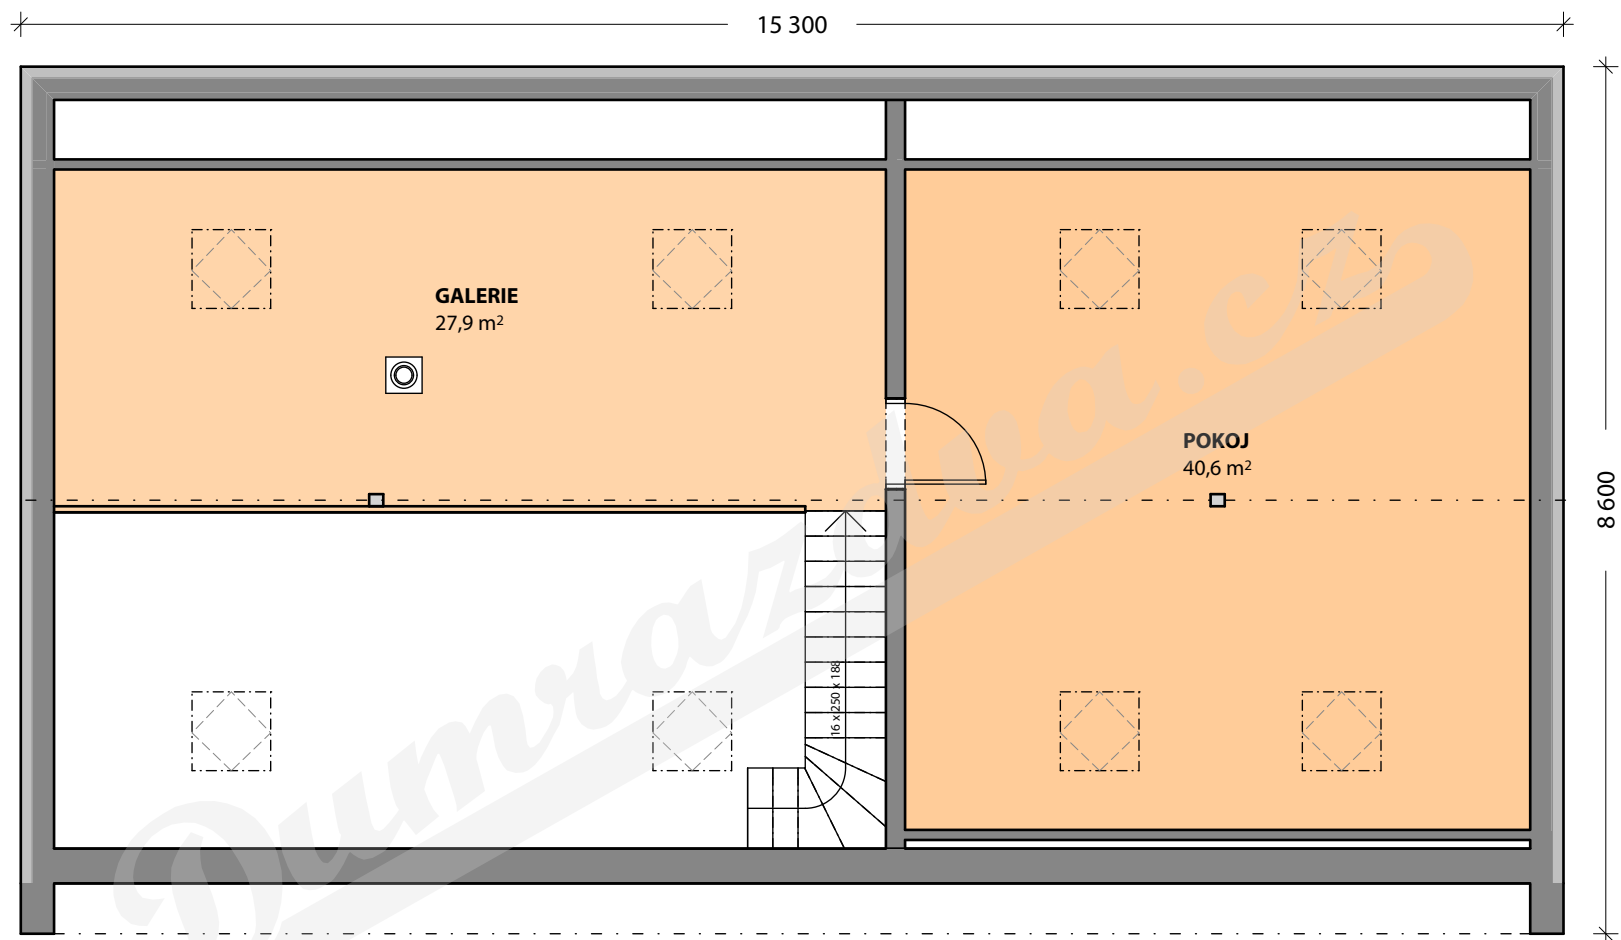

1.NP

DŮM MEZONETOVÝ A (5+kk (2x)) / 124,3 m²

Dumrazdva.cz

2.NP

DŮM MEZONETOVÝ A (5+kk (2x)) / 124,3 m²

Dumrazdva.cz

DŮM MEZONETOVÝ A (5+kk (2x)) / 124,3 m²

Dumrazdva.cz

DŮM MEZONETOVÝ A (5+kk (2x)) / 124,3 m²

Dumrazdva.cz